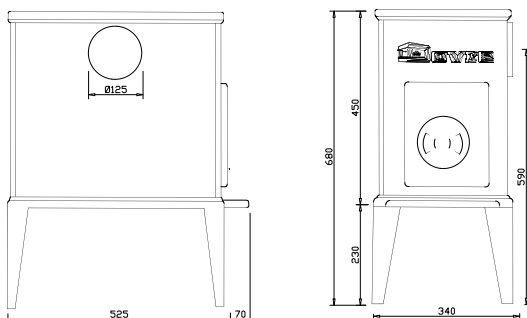

HOUT

600

ALGEMENE SPECIFICATIES 600

- Brandstof: hout
- Nominaal vermogen: 6,0kW
- Vermogensbereik: 2,0-8,0kW
- Lengte houtblokken: 40cm
- Ø aansluiting rookafvoer: 125mm
- Plaats rookafvoer: zij-, boven- en achteraansluiting
- Rustieke vormgeving met decoratieve Noorse figuren

OPTIE

- Deksel met kraag voor bovenaansluiting

600:

Prijs vanaf:

€ 800,30 (incl. 6% BTW)

€ 913,55 (incl. 21% BTW)

Rendement: 80%

BxHxD: 595x680x340 mm

Traditionele houtkachel met Noorse figuren.