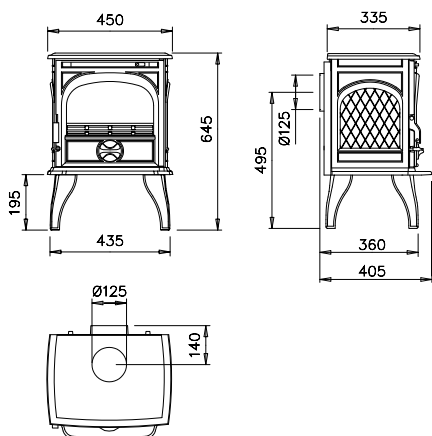

250CB:

Prijs vanaf:
€ 975,20 (incl. 6% BTW)
€ 1.113,20 (incl. 21% BTW)
Rendement: 83%
BxHxD: 455x645x405 mm

Kleine rustieke houtkachel.

250CBN:

Prijs vanaf:
€ 980,50 (incl. 6% BTW)
€ 1.119,25 (incl. 21% BTW)
Rendement: 83%
BxHxD: 455x645x405 mm

Kleine rustieke houtkachel met
Noorse volgglasdeur.

250:

Prijs vanaf:
€ 943,40 (incl. 6% BTW)
€ 1.076,90 (incl. 21% BTW)
Rendement: 81,7%
BxHxD: 455x645x405 mm

Kleine rustieke
multibrandstofkachel.