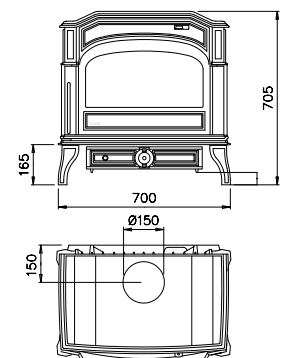

750

HOUT

KOLEN

BRIKETTEN

ALGEMENE SPECIFICATIES 750GH

- Brandstof: hout
- Nominaal vermogen: 9,0 kW
- Vermogensbereik: 3,0-11,0kW
- Ø aansluiting rookafvoer: 150mm
- Plaats rookafvoer: boven- en achteraansluiting
- Lengte houtblokken: 50cm

ALGEMENE SPECIFICATIES 750GM

- Brandstof: hout, kolen en bruinkoolbriketten
- Nominaal vermogen: 9,0 kW
- Vermogensbereik: 3,0-11,0kW
- Ø aansluiting rookafvoer: 150mm
- Plaats rookafvoer: boven- en achteraansluiting
- Lengte houtblokken: 50cm

750GH:

Prijs vanaf:

€ 1.733,10 (incl. 6% BTW)

€ 1.978,35 (incl. 21% BTW)

Rendement: 75%

BxHxD: 700x705x490 mm

Rustieke houtkachel met zijvuldeur.

750GM:

Prijs vanaf:

€ 1.870,90 (incl. 6% BTW)

€ 2.135,65 (incl. 21% BTW)

Rendement: 78,2%

BxHxD: 700x705x490 mm

Rustieke multibrandstofkachel met zijvuldeur.