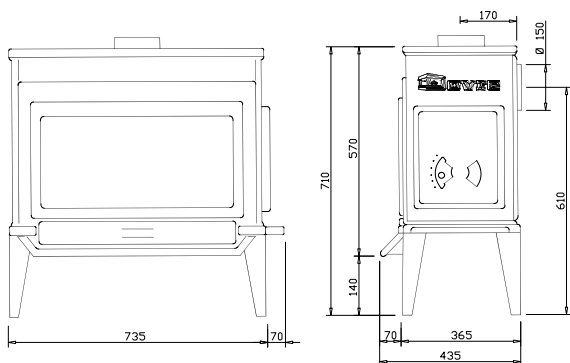

Rendement: 78,5%

BxHxD: 805x710x435 mm

Multibrandstofkachel met zijvuldeur.

HOUT

ALGEMENE SPECIFICATIES 300CB

- Brandstof: hout
- Nominaal vermogen: 6,0kW
- Vermogensbereik: 2,0-8,0kW
- Lengte houtblokken: 60cm
- Ø aansluiting rookafvoer: 125mm
- Plaats rookafvoer: zij-, boven- en achteraansluiting
- Rendement: 80%
- Rustieke vormgeving met decoratieve Noorse figuren