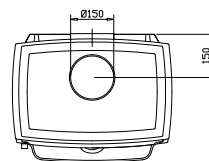

425CB/E6

425CB:

Prijs vanaf:
€ 1.256,10 (incl. 6% BTW)
€ 1.433,85 (incl. 21% BTW)
Rendement: 78,8%
BxHxD: 550x765/845x445 mm

Rustieke houtkachel met
verstelbare poten.

425GM:

Prijs vanaf:
€ 1.367,40 (incl. 6% BTW)
€ 1.560,90 (incl. 21% BTW)
Rendement: 80,1%
BxHxD: 550x765/845x445 mm

Rustieke multibrandstofkachel met
verstelbare poten.

E6 E8 E10