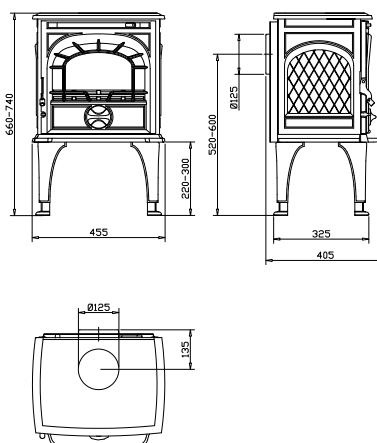

250CB:

Prijs vanaf:
€ 975,20 (incl. 6% BTW)
€ 1.113,20 (incl. 21% BTW)
Rendement: 83%
BxHxD: 455x645x405 mm

Kleine rustieke houtkachel.

250CBN:

Prijs vanaf:
€ 980,50 (incl. 6% BTW)
€ 1.119,25 (incl. 21% BTW)
Rendement: 83%
BxHxD: 455x645x405 mm

Kleine rustieke houtkachel met
Noorse volgglasdeur.

250:

Prijs vanaf:
€ 943,40 (incl. 6% BTW)
€ 1.076,90 (incl. 21% BTW)
Rendement: 81,7%
BxHxD: 455x645x405 mm

Kleine rustieke
multibrandstofkachel.