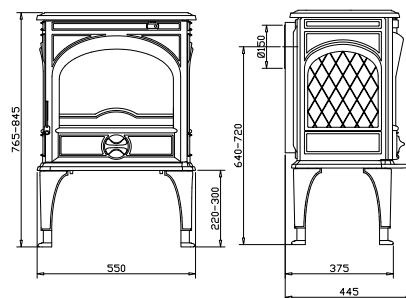

Rustieke houtkachel met
 verstelbare poten.

425GM:

Prijs vanaf:
 € 1.367,40 (incl. 6% BTW)
 € 1.560,90 (incl. 21% BTW)
 Rendement: 80,1%
 BxHxD: 550x765/845x445 mm

Rustieke multibrandstofkachel met
 verstelbare poten.