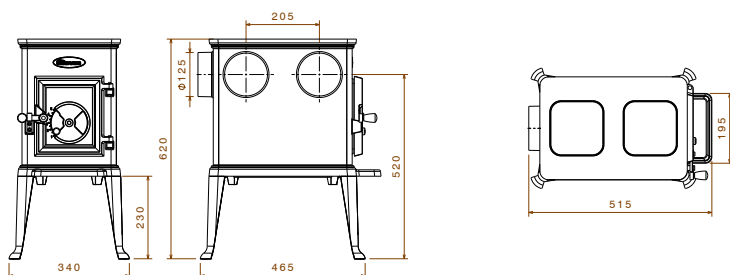

100CBS

HOUT

ALGEMENE SPECIFICATIES 100CBS

- Brandstof: hout
- Nominaal vermogen: 5,0kW
- Ø aansluiting rookafvoer: 125mm
- Plaats rookafvoer: zij-, boven- en achteraansluiting
- Lengte houtblokken: 35cm

OPTIE

- Opzetstuk '200' voor extra warmterecuperatie.
- Deksel met kraag voor bovenaansluiting

100CBS:

Prijs vanaf:

€ 683,70 (incl. 6% BTW)

€ 780,45 (incl. 21% BTW)

Rendement: 76%

BxHxD: 515x620x340 mm

Traditionele houtkachel met Noorse figuren.