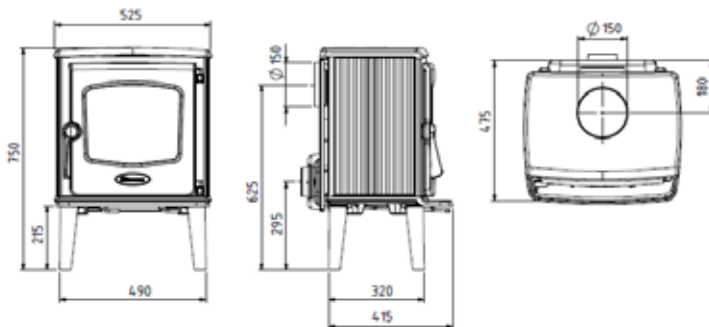

Traditionele houtkachel met Noorse figuren.

525CB

HOUT

ALGEMENE SPECIFICATIES

- Brandstof: hout
- Nominaal vermogen: 8,0 kW
- Ø aansluiting rookafvoer: 150mm
- Plaats rookafvoer: boven- en achteraansluiting
- Lengte houtblokken: 40cm
- Aansluiting voor externe luchtaanvoer
- Rendement: 80%
- Tijdloos design
- Grotere versie dan 325CB