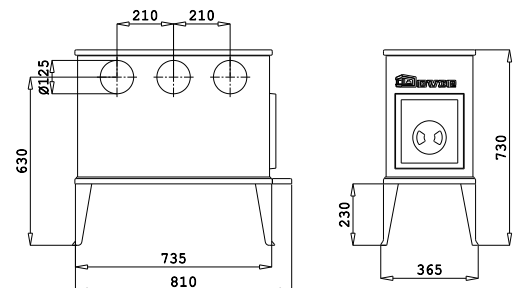

Rendement: 78,5%

BxHxD: 805x710x435 mm

Multibrandstofkachel met zijvuldeur.

HOUT

ALGEMENE SPECIFICATIES 300CB

- Brandstof: hout
- Nominaal vermogen: 6,0kW
- Vermogensbereik: 2,0-8,0kW
- Lengte houtblokken: 60cm
- Ø aansluiting rookafvoer: 125mm
- Plaats rookafvoer: zij-, boven- en achteraansluiting
- Rendement: 80%
- Rustieke vormgeving met decoratieve Noorse figuren

Rendement: 80%

BxHxD: 810x730x365 mm

Traditionele houtkachel met Noorse figuren.

100CBS

HOUT

ALGEMENE SPECIFICATIES 100CBS

- Brandstof: hout
- Nominaal vermogen: 5,0kW
- Ø aansluiting rookafvoer: 125mm
- Plaats rookafvoer: zij-, boven- en achteraansluiting
- Lengte houtblokken: 35cm