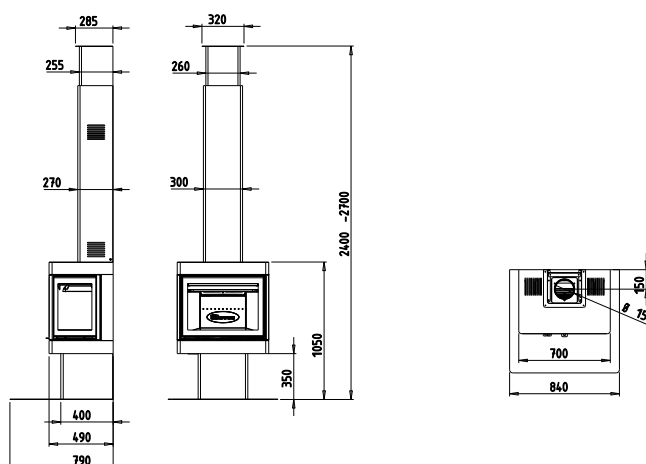

2575/3SEC

ALGEMENE SPECIFICATIES 2575/3SEC

- Brandstof: hout
- Nominaal vermogen: 10,0kW
- Vermogensbereik: 3,3-12,0kW
- Ø aansluiting rookafvoer: 150mm
- Plaats rookafvoer: bovenaansluiting
- Lengte houtblokken: 50cm
- Aansluiting voor externe luchtaanvoer
- Schoorsteenaansluiting: bovenaan (verstelbaar in hoogte)
- Vrijstaande haard met plaatstalen mantel
- Plaatstalen vloerplaat inbegrepen