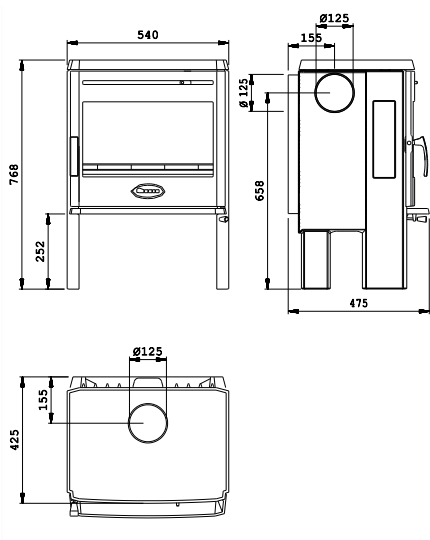

360CB3:

Prijs vanaf:
€ 1.462,80 (incl. 6% BTW)
€ 1.669,80 (incl. 21% BTW)
Rendement: 75%
BxHxD: 540x768x475 mm

Lage en compacte houtkachel met zijruiten en vaste poten.

360CB:

Prijs vanaf:
€ 1.446,90 (incl. 6% BTW)
€ 1.651,65 (incl. 21% BTW)
Rendement: 75%
BxHxD: 540x715-775x475 mm

Lage en compacte houtkachel met verstelbare poten (200-260mm).