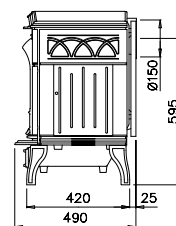

750

HOUT

KOLEN

BRIKETTEN

ALGEMENE SPECIFICATIES 750GH

- Brandstof: hout
- Nominaal vermogen: 9,0 kW
- Vermogensbereik: 3,0-11,0kW
- Ø aansluiting rookafvoer: 150mm
- Plaats rookafvoer: boven- en achteraansluiting
- Lengte houtblokken: 50cm

ALGEMENE SPECIFICATIES 750GM

- Brandstof: hout, kolen en bruinkoolbriketten
- Nominaal vermogen: 9,0 kW
- Vermogensbereik: 3,0-11,0kW
- Ø aansluiting rookafvoer: 150mm
- Plaats rookafvoer: boven- en achteraansluiting
- Lengte houtblokken: 50cm

750GH:

Prijs vanaf:

€ 1.733,10 (incl. 6% BTW)

€ 1.978,35 (incl. 21% BTW)

Rendement: 75%

BxHxD: 700x705x490 mm

Rustieke houtkachel met zijvuldeur.

750GM:

Prijs vanaf:

€ 1.870,90 (incl. 6% BTW)

€ 2.135,65 (incl. 21% BTW)

Rendement: 78,2%

BxHxD: 700x705x490 mm

Rustieke multibrandstofkachel met zijvuldeur.