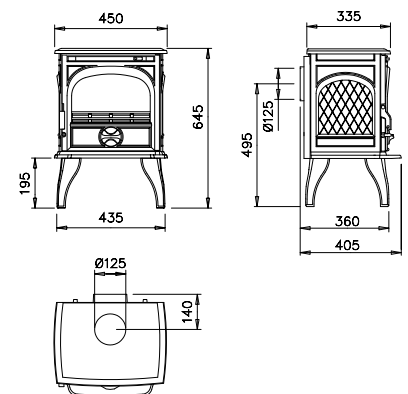

250CB:

Prijs vanaf:
€ 975,20 (incl. 6% BTW)
€ 1.113,20 (incl. 21% BTW)
Rendement: 83%
BxHxD: 455x645x405 mm

Kleine rustieke houtkachel.

250CBN:

Prijs vanaf:
€ 980,50 (incl. 6% BTW)
€ 1.119,25 (incl. 21% BTW)
Rendement: 83%
BxHxD: 455x645x405 mm

Kleine rustieke houtkachel met
Noorse volgglasdeur.

250:

Prijs vanaf:
€ 943,40 (incl. 6% BTW)
€ 1.076,90 (incl. 21% BTW)
Rendement: 81,7%
BxHxD: 455x645x405 mm

Kleine rustieke
multibrandstofkachel.