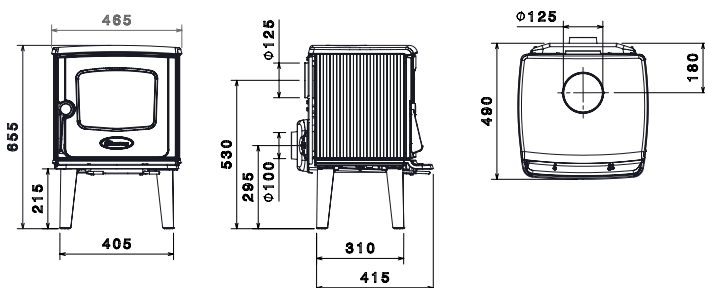

525CB:

Prijs vanaf:

€ 1.240,20 (incl. 6% BTW)

€ 1.415,70 (incl. 21% BTW)

Rendement: 80%

BxHxD: 525x750x475 mm

Tijdloze houtkachel.

HOUT

325CB

ALGEMENE SPECIFICATIES

- Brandstof: hout
- Nominaal vermogen: 6,0 kW
- Ø aansluiting rookafvoer: 125mm
- Plaats rookafvoer: boven- en achteraansluiting
- Lengte houtblokken: 30cm
- Aansluiting voor externe luchtaanvoer
- Rendement: 81%
- Tijdloos design
- Kleinere versie dan 525CB